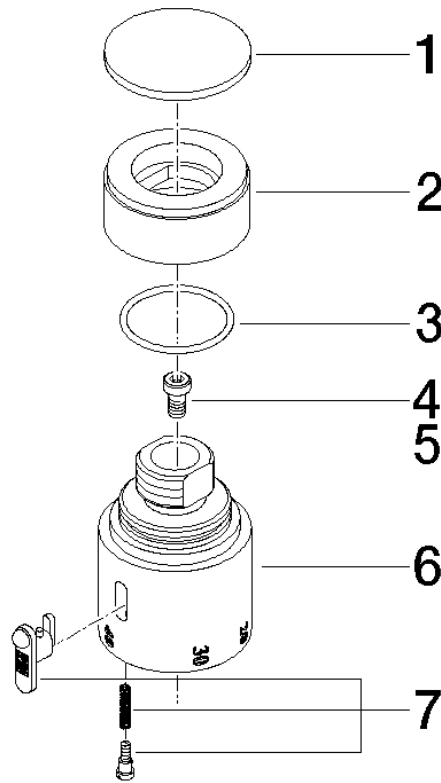

11 420 220

	Platinum	11 420 220-08
	Chrome	11 420 220-00
	Brushed Platinum	11 420 220-06
	Durabress (23kt Gold)	11 420 220-09

Temperature control handle - Platinum

MADISON

11 420 220

11 420 220

11 420 220

Parts for other finishes can be found here: [Chrome](#)

Spare parts list

No.	Item Number	Name	Quantity used	Delivery time
3	09 14 10 040 90	seal	1	2
4	90 30 30 027 00 90	screw	1	2
5	09 30 33 004 90	screw	1	2
7	90 21 33 020 00 90	handle	1	2